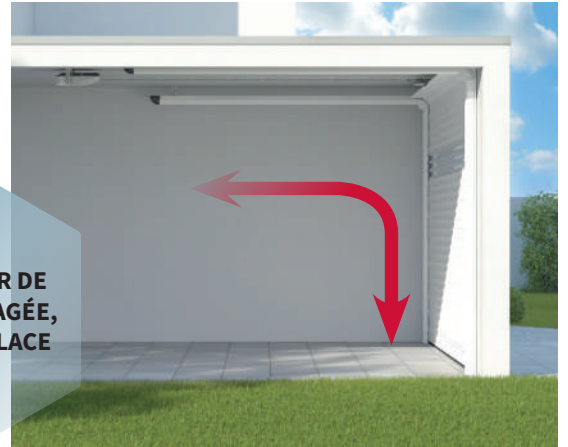

# MASTERLIS À REFOULEMENT HORIZONTAL

## LA PORTE DE GARAGE À RETOMBÉE DE LINTEAU RÉDUITE

UNE HAUTEUR DE  
PASSAGE DÉGAGÉE,  
UN GAIN DE PLACE

14 coloris  
de lames

LA LAME	LES OPTIONS	LA LAME FINALE	LES COULISSES ET PROFILS	
<p><b>ADP77</b></p> <p>Lame résistante recouverte de 2 couches de laquage de haute qualité.</p>	<p><b>PROFIL HUBLOT</b></p> <p>Lame hublot.</p>	<p><b>PROFIL AÉRATION</b></p> <p>Lame aération.</p>	<p><b>AVEC JOINT D'ÉTANCHÉITÉ</b></p>	<p><b>LES COULISSES ET PROFILS</b></p> <p>Coulisse horizontale avec son cache coulisse horizontal.</p> <p>Coulisse verticale.</p> <p>Cache coulisse vertical (option).</p>