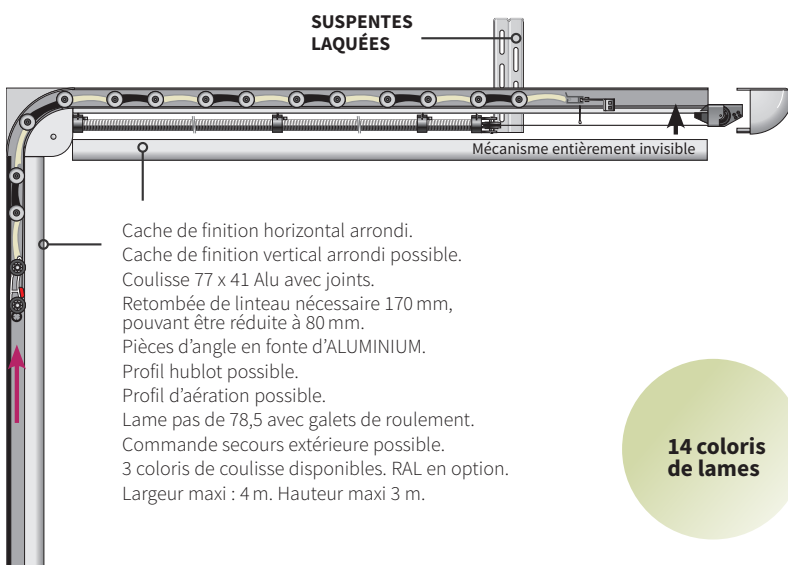

# MASTERLIS À REFOULEMENT HORIZONTAL

## LA PORTE DE GARAGE À RETOMBÉE DE LINTEAU RÉDUITE

UNE HAUTEUR DE  
PASSAGE DÉGAGÉE,  
UN GAIN DE PLACE

14 coloris  
de lames

LA LAME	LES OPTIONS	LA LAME FINALE	LES COULISSES ET PROFILS	
<p><b>ADP77</b></p> <p>Lame résistante recouverte de 2 couches de laquage de haute qualité.</p>	<p><b>PROFIL HUBLOT</b></p> <p>Lame hublot.</p>	<p><b>PROFIL AÉRATION</b></p> <p>Lame aération.</p>	<p><b>AVEC JOINT D'ÉTANCHÉITÉ</b></p>	<p><b>LES COULISSES ET PROFILS</b></p> <p>Coulisse horizontale avec son cache coulisse horizontal.</p> <p>Coulisse verticale.</p> <p>Cache coulisse vertical (option).</p>