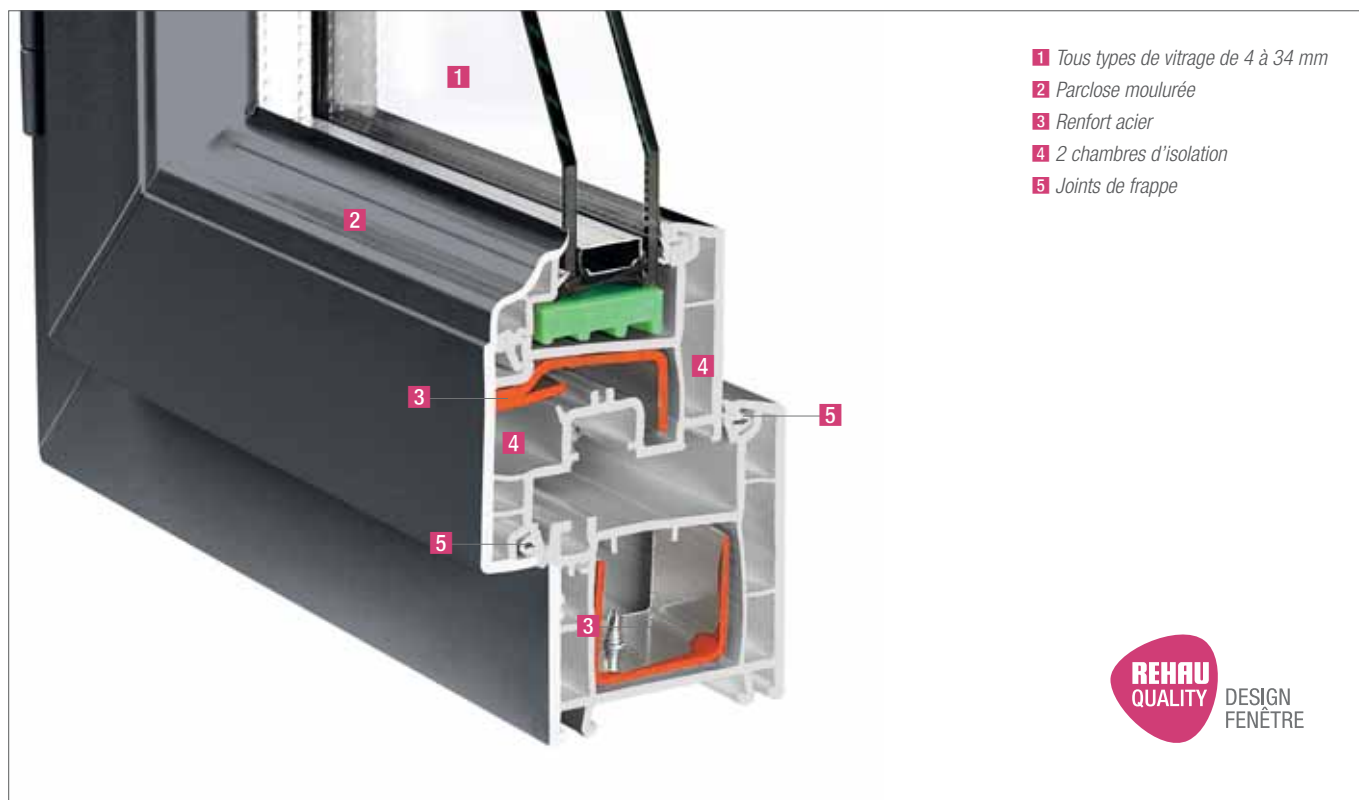

UN CONCENTRÉ DE PERFORMANCES

Optez pour une isolation sans faille

Aperçu de tous les avantages de Titanium-Design

- Isolation thermique Valeur U_w :
  double vitrage : U_w jusqu'à 1,4 W/(m².K) / $S_w \geq 0,32$
  triple vitrage : U_w jusqu'à 1,1 W/(m².K) / $S_w \geq 0,32$
- Performances acoustiques :
  répond aux critères AC1, 2 et 3 du Label Acotherm,
  soit des performances allant de 28 à 36 dB d'affaiblissement acoustique
- Crédit d'impôts (éligible au CITE selon la réglementation en vigueur)
- Sous Avis Technique
- Fabrication française homologuée CE
- Personnalisation des couleurs et des formes

Votre menuisier agréé :

Plus d'information sur www.rehau.fr/fenêtres

Vos contacts REHAU :

Direction Commerciale Windows Solutions : 54 rue Louis Leblanc, BP 70, 78512 RAMBOUILLET Cedex, Tél. 01 34 83 64 68, fenetre@rehau.com

© REHAU SA

867723 FR 08.2016